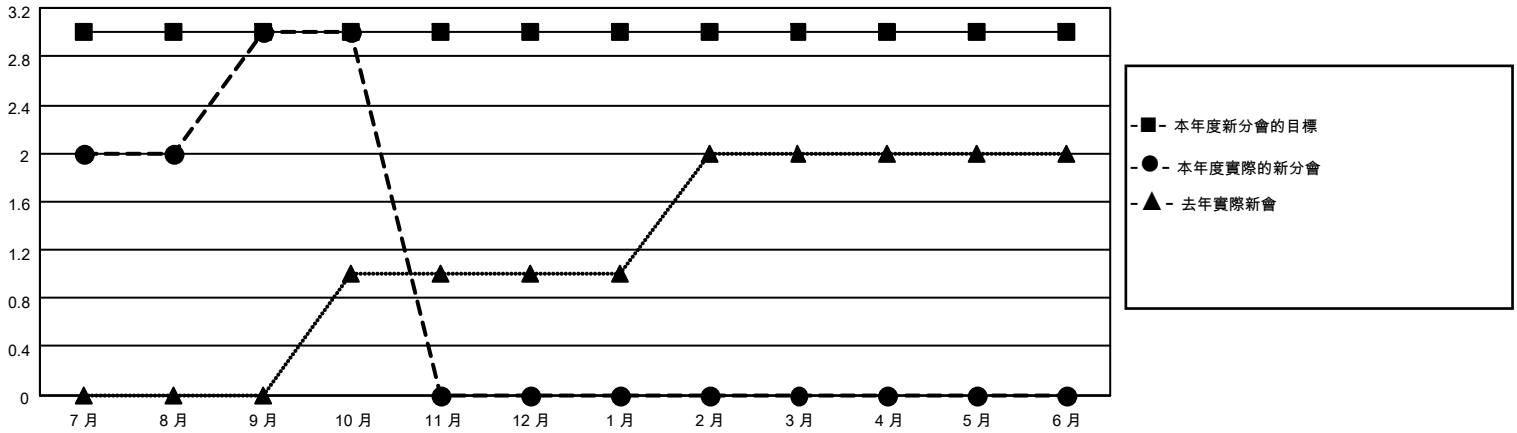

MONTHLY MEMBERSHIP PROGRESS REPORT

地點 REP OF CHINA

District 300B2

Results as of: 10/31/2021

分會			
成果 2021-2022			
季	新分會目標	新會	會員流失的分會
7月/8月/9月	3	3	2
10月/11月/12月	0	0	0
1月/2月/3月	0	0	0
4月/5月/6月	0	0	0

位會員@每位須繳			
成果 2021-2022			
季	會員淨增長目標	實際會員增長數	實際退會會員 (包括轉會)
7月/8月/9月	0	343	25
10月/11月/12月	0	20	0
1月/2月/3月	12	0	0
4月/5月/6月	0	0	0

目標與實際新會累積