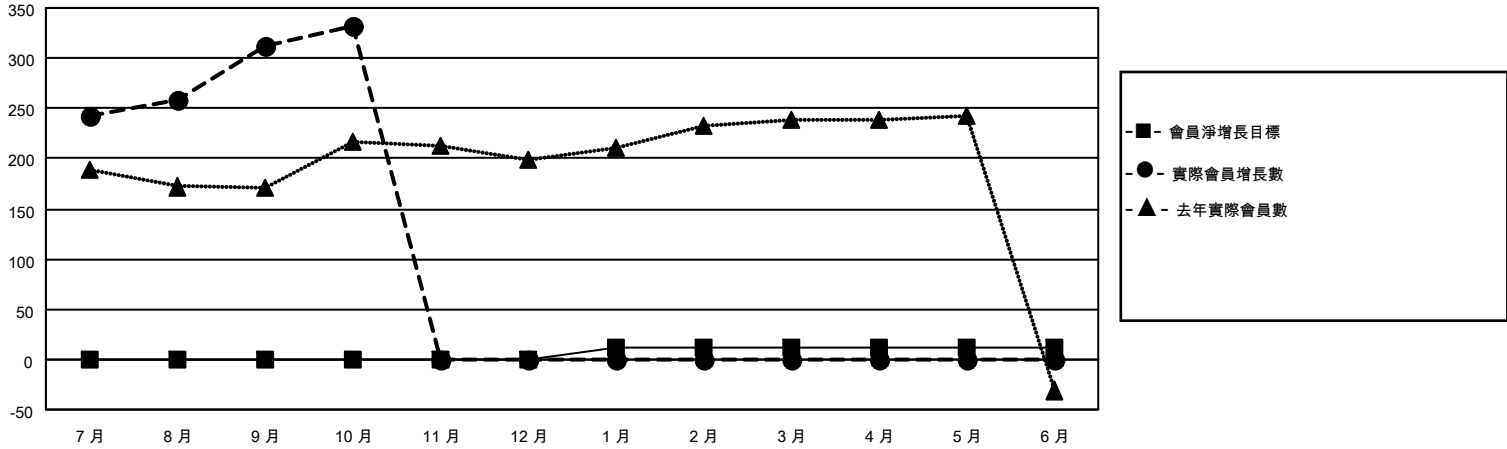

# MONTHLY MEMBERSHIP PROGRESS REPORT

地點 REP OF CHINA

District 300B2

Results as of: 10/31/2021

分會			
成果 2021-2022			
季	新分會目標	新會	會員流失的分會
7月/8月/9月	3	3	2
10月/11月/12月	0	0	0
1月/2月/3月	0	0	0
4月/5月/6月	0	0	0

位會員@每位須繳			
成果 2021-2022			
季	會員淨增長目標	實際會員增長數	實際退會會員 (包括轉會)
7月/8月/9月	0	343	25
10月/11月/12月	0	20	0
1月/2月/3月	12	0	0
4月/5月/6月	0	0	0

目標與實際新會累積

目標和實際會員累積

已取消的分會: 2	41 CLUBS OF 64 增添1位或以上的 新會員	<b>性別分佈</b> 男 1,701 (68.84%) 女 770 (31.16%) NON BINARY 0 (0.00%) PREFER NOT TO ANSWER 0 (0.00%)
<b>放棄的會員</b> 過世 2 分會已取消 0 其他 23 <b>總計 25</b>	<a href="#">點擊這裡取得累計會員數據</a>	總計家庭單位會員數 105  支付減半會費的家庭會員 54